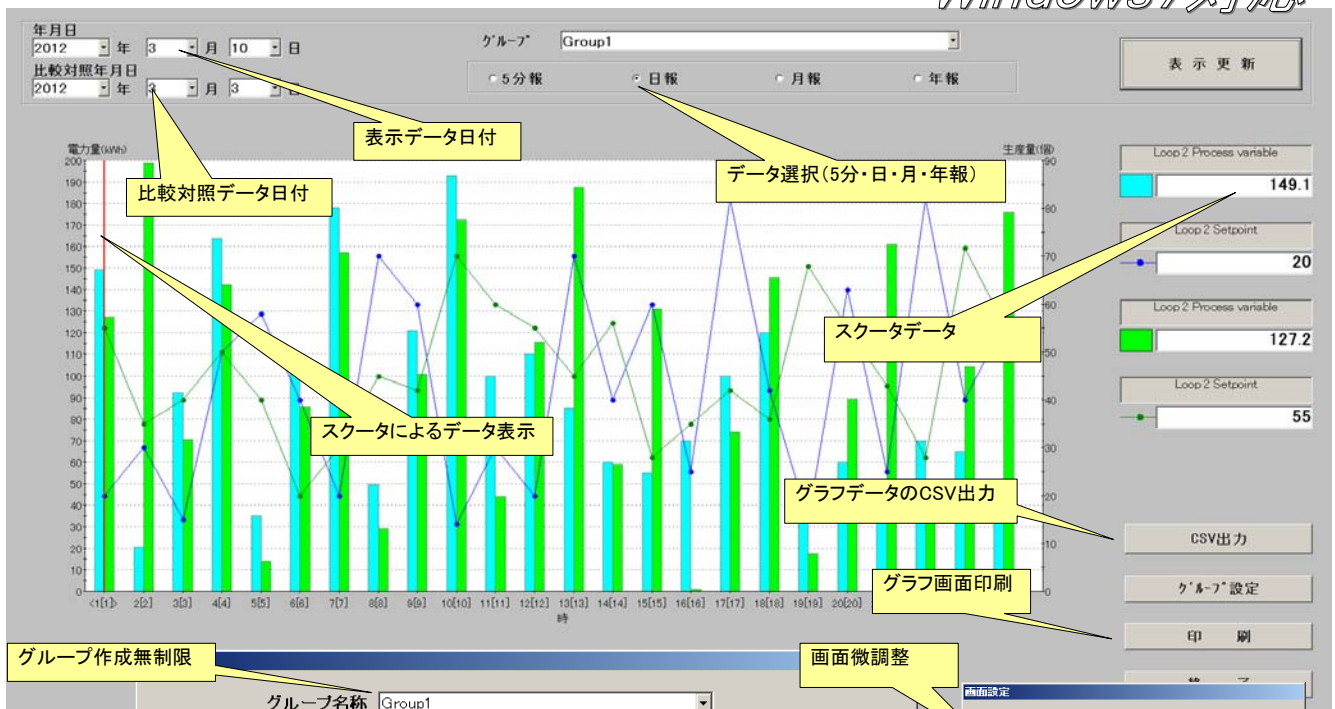

EasyReport7の帳票データからエネルギー比較チャートを表示

ENGChart7

Windows7対応

グループ作成無制限

画面微調整

グループ名称 Group1

棒グラフ設定
 タグ名 LOOP_2_PV 棒色 比較対照棒色
 単位 電力量(kWh)

折線グラフ設定
 タグ名 LOOP_2_SP 線色 比較対照線色
 単位 生産量(個)

画面設定
 画面サイズ 変更 する しない
 画面表示座標 Left Top
 画面サイズ 幅 高さ
 2880 1620
 [現スクリーンサイズ]
 最前面表示 する しない

グラフ調整
 グラフ軸フォント Font設定
 FontName: MSゴシック
 FontBold: FALSE
 FontItalic: FALSE
 FontSize: 12
 背景色
 グラフ背景色
 グリッド線色

確定 取消

EasyReport7のタグ一覧からタグ選択

単位変更可能

色の設定

基本色(9)

作成した色(0)

色の作成(0) >>>
 OK キャンセル

PEN色選択可能

タグ一覧

並び替え
 タグ名 タグ説明 選択 閉じる

グラフ微調整

主な機能

- ☆エネルギーデータと生産データの比較グラフ表示
- ☆EasyReport7のタグ一覧からグループ設定
- ☆5分データ比較(5分積算対応)
- ☆日・月・年報の比較
- ☆グループ数無制限
- ☆スクータによる値表示
- ☆全解像度対応(最前面表示やグラフフォント調整)
- ☆グラフ印刷
- ☆グラフデータCSVファイル出力

※各商品名、各会社名は各社の商標及び登録商標です。